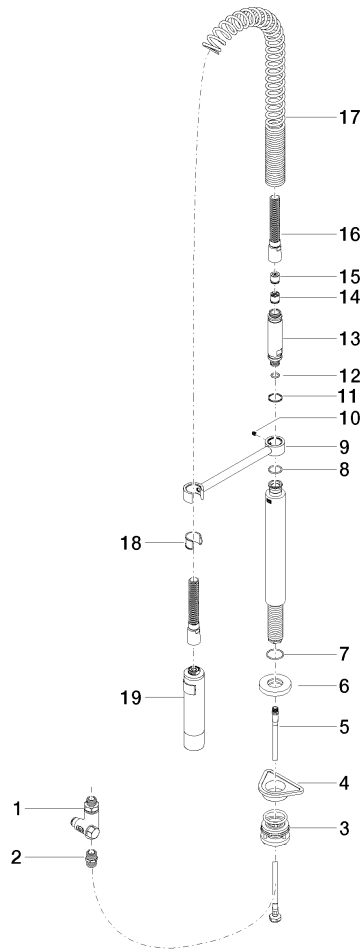

## Rociador de cocina profesional tipo ducha - Cromo

27 799 970

- Chorro de ducha
- Conmutación automática entre el caño de salida y juego profesional
- Altura máxima del conjunto 665 mm
- Roseta separada de Ø 55mm
- Diámetro del orificio grifo profesional tipo ducha 30mm
- Cabezal de ducha con sistema antical
- Sin plomo

Se puede combinar sólo con 32815682, 33826861, 32815861, 33836888, 32816888, 20816892, 33836875, 32815875.

Protección contra reflujo.

	Cromo	27 799 970-00
	Platino cepillado	27 799 970-06
	Platino	27 799 970-08
	Dark Chrome	27 799 970-19
	Cromo cepillado	27 799 970-93
	Dark Platinum cepillado	27 799 970-99

Rociador de cocina profesional tipo ducha - Cromo

27 799 970

mm [inches]  
1:10

Diagrama de flujo

Certificado

LGA\_38647.

Belgaqua\_24-005-  
27\_3.

**Rociador de cocina profesional tipo ducha - Cromo**

27 799 970

Piezas para otros acabados pueden encontrarse aquí: [Platino cepillado](#)

**Lista de piezas de recambios**

N°	Número de artículo	Denominación	Cantidad de montaje	Plazo de entrega
1	90 17 09 046 12 90	inversor	1	2
2	90 24 03 250 00 90	boquilla	1	2
3	04 23 10 004 03 90	juego de fijación	1	2
4	09 18 40 090 90	camisa	1	2
5	04 30 04 104 00 90	manguera	1	2
6	90 27 86 000 00-00	roseta	1	-
Ya no se puede pedir el repuesto, solicite el artículo de repuesto.				
7	09 14 10 120 90	sello	1	2
8	09 14 10 031 90	sello	1	2
9	04 17 20 014 00-00	sopORTE	1	10
10	09 31 11 049 90	varilla	1	2
11	09 14 15 012 90	anillo	1	2
12	09 14 10 003 90	sello	1	2
13	09 30 01 067 10-00	adaptador	1	10
14	90 23 01 141 00 90	inhibidor de reflujo	1	2
15	09 23 01 046 90	inhibidor de reflujo	1	2
16	90 30 02 065 00-00	manguera	1	10
17	09 16 02 034 90	resorte	1	2
18	90 18 40 035 00 90	camisa	1	2
19	04 12 11 094 10-00	duchas	1	10