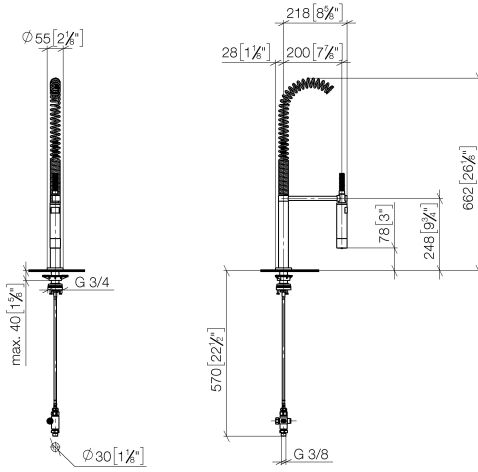

## Rociador de cocina profesional tipo ducha - Cromo

27 799 970

- Chorro de ducha
- Conmutación automática entre el caño de salida y juego profesional
- Altura máxima del conjunto 665 mm
- Roseta separada de Ø 55mm
- Diámetro del orificio grifo profesional tipo ducha 30mm
- Cabezal de ducha con sistema antical
- Sin plomo

Rociador de cocina profesional tipo ducha - Cromo

27 799 970

mm [inches]  
1:10

Diagrama de flujo

Certificado

LGA\_38647.

Belgaqua\_24-005-  
27\_3.

**Rociador de cocina profesional tipo ducha - Cromo**

27 799 970

Piezas para otros acabados pueden encontrarse aquí: [Platino cepillado](#)

**Lista de piezas de recambios**

N°	Número de artículo	Denominación	Cantidad de montaje	Plazo de entrega
1	90 17 09 046 12 90	inversor	1	2
2	90 24 03 250 00 90	boquilla	1	2
3	04 23 10 004 03 90	juego de fijación	1	2
4	09 18 40 090 90	camisa	1	2
5	04 30 04 104 00 90	manguera	1	2
6	90 27 86 000 00-00	roseta	1	-
Ya no se puede pedir el repuesto, solicite el artículo de repuesto.				
7	09 14 10 120 90	sello	1	2
8	09 14 10 031 90	sello	1	2
9	04 17 20 014 00-00	sopORTE	1	10
10	09 31 11 049 90	varilla	1	2
11	09 14 15 012 90	anillo	1	2
12	09 14 10 003 90	sello	1	2
13	09 30 01 067 10-00	adaptador	1	10
14	90 23 01 141 00 90	inhibidor de reflujo	1	2
15	09 23 01 046 90	inhibidor de reflujo	1	2
16	90 30 02 065 00-00	manguera	1	10
17	09 16 02 034 90	resorte	1	2
18	90 18 40 035 00 90	camisa	1	2
19	04 12 11 094 10-00	duchas	1	10